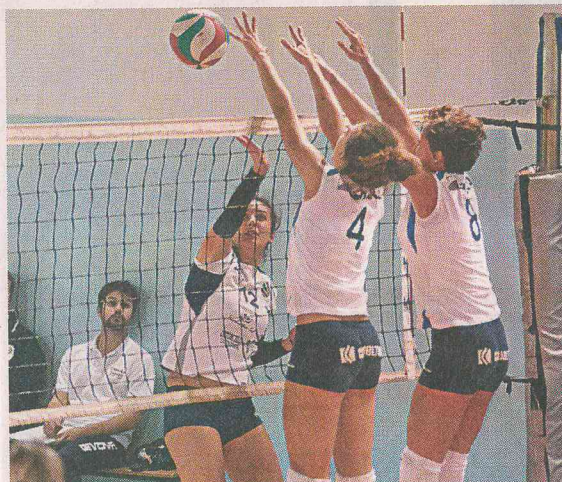

VOLLEY C: BEINASCO CONCRETO ESPUGNA ALESSANDRIA

## Chisola non sfigura al debutto

In D partono bene Barge, Saluzzo e Unionvolley

La capitana del Chisola serie C Alessandra Prelato supera il muro del Casale. (Foto Petenzi)

### Serie C femm.

CHISOLA	1
J. CASALE	3
(25/18, 16/25, 23/25, 25/27)	

**Chisola:** Prelato, Armando, Cisi, Colombardo, Giordanino, Hermhof, Pizzolato, Stura, Tridente, De Feo, Mongano, Miniotti.

La rinnovata e ringiovanita formazione chisolina non delude di fronte ad compagine d'esperienza e di grandi tradizioni storiche come lo Junior Casale. Dopo la vittoria nel primo set, riscossa delle ospiti, nonostante lunghi tratti del match giocati punto a punto.