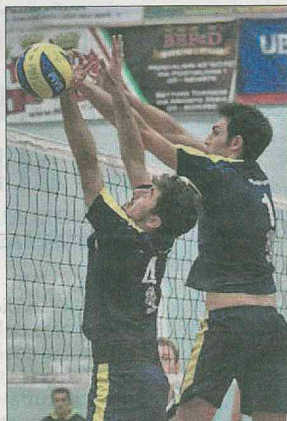

Vittoria netta invece per il Chisola, In Volley ancora ko

SERIE C **B**

PMT 2
SPORTING PARELLA 3
(22-25; 25-16; 25-18; 19-25; 15-17)

Pmt: Serini, Scarrone, Romero, Prato (L), Marino, Segatto, Manzella, Demicheli, Gally, Fubini, Violino, Costa, Menardi, Massarella, Pellegrino.

Coaches: Roberto Ravera e Roberto Durantini.

Arbitri: Gasti e Valenzano.

MONCALIERI - La riproposizione della finale playoff della passata stagione non delude le attese ma, visto il finale, un po' i tifosi moncalieresi che vedono la Pmt cedere la partita e la leadership del campionato proprio prima della sosta. Match che si apre con i padroni di casa quasi timorosi ed in grado di reggere il ritmo solo fino a metà set concedendo subito lo 0-1.

Il parziale perso scuote comunque i gialloblù e per due

che impatta il conto set portando la sfida al tiebreak. E qui si ripropone tutto il match: 0-5, 3-8, 13-13 prima della chiusura nuovamente a favore degli ospiti che infliggono la prima sconfitta stagionale alla Pmt.

SERIE C **B**

CHISOLA C76 3
MANGINI NOVI 0
(25-17; 25-18; 25-12)

Chisola Chieri 76: Baffa, Armando, Barile, Cafà, Ceconello, Cisi, Di Mitri, Fano, Arduino, Gorgerino, Herrnhof, Igelzi, Panetta, Prelato, Rostagno.

Coaches: Bissacco e Durando.

Arbitri: Virgillito e Dutto.

CANDIOLO - Il ritorno alla «Bombonera» scatena le chisoline che in tre set travolgono il Mangini Novi mantenendo così il ritmo del trio di testa.

SERIE D **C**

Il muro della Pmt e la festa del Ser Santena sta per iniziare

di 2015 per le tigrotte santesi che al termine di oltre due ore di partita hanno ragione dell'ex quarta forza del girone. Avvio sprint (10-3) e primo set incassato in fretta. Troppo in fretta. Un leggero calo permette così alle ospiti di ribaltare le sorti del match che torna sui