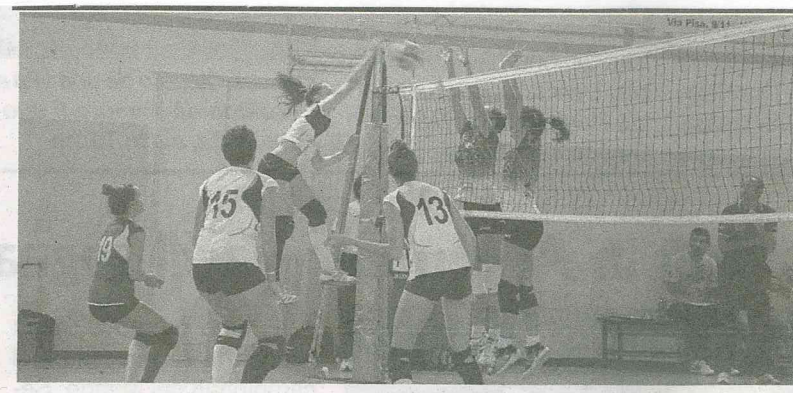

A cura di Marco Perrone

Sport

C'è una propensione
minore ad accettare un pò più
serenamente, goliardamente un pò i risultati

Giovanni Trapattoni

sportsettimanalemonviso@vds.it - 0121.70400