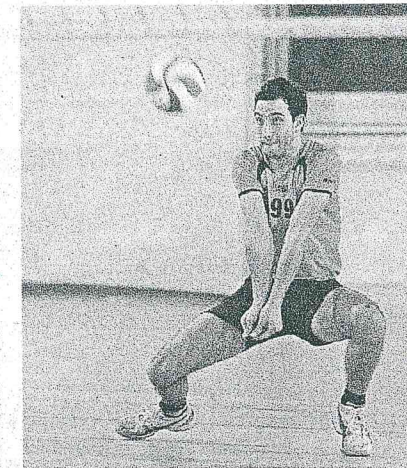

Dopo esser cresciuto nella casa chisolina per molti anni ed alcune esperienze di rilievo

merito un'importante figura nella vetrina del volley.

di Andrea Laruffa

Venerdì 18 settembre 2015 - Anno 27° - n. 36 - € 1,00
il MONDIALE Settimanale del pinerolese

al Giovedì dalle ore 17.50. Sempre alle 20.30 alle 21.30 è possibile la partecipazione degli adulti.

Il personale tecnico, dopo aver insegnato i fondamentali sarà a disposizione per inserire i ragazzi nelle attività di avviamento alle specialità di pattinaggio artistico, hockey e short track.

Per quanto riguarda, invece, il curling sarà possibile frequentare corsi nella pista attigua destinata esclusivamente a questa specialità nei giorni Lunedì e Mercoledì dalle ore 17.00 alle ore 19.00