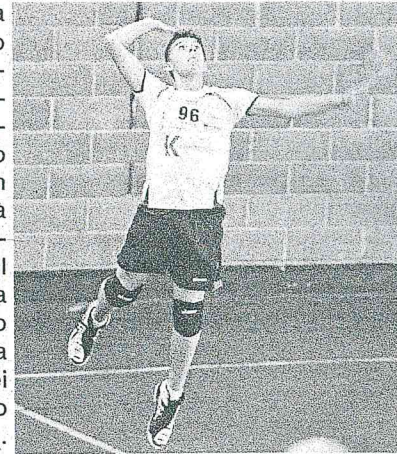

iridato della MXGP con il francese Romain Febvre. Una grande soddisfazione per il parmense, anche se il Mondiale Piloti non è purtroppo italiano lo è la squadra che (oltre al proprio talento) ha permesso tale risultato. Tutti gli appassionati ricordano le imprese di Michele Rinaldi, veloce e corretto pilota, che all'età di quattordici anni ha iniziato a gareggiare con una Ancillotti 50 nei Giochi della Gioventù. Dotato sin da subito di talento, l'artigianale casa costruttrice TGM lo notò in azione e le offrì una moto per partecipare al Campionato Italiano (era l'anno 1974). Sempre con TGM, successivamente cambiò categoria passando da Cadetti a Junior e la cilindrata gareggiando sia nella 125 che nella 250. Nel 1977 Michele vince il titolo di Campione Italiano Junior classe 125, inevitabile la promozione nella massima categoria (Senior) essa l'esordio nel Montecross (terminando primo il campionato) 5 anni di partecipazione con la 125 / 150 e 250. Campione nel 1980 in s

L'anno successivo, sempre con il Mondiale 250 concludendo successivamente, diventando Vice-Campione dove conclude ancora una sua ultima stagione dalle competizioni e ger (prima con Suzuki soddisfazioni e Bob Moore, David Phillips il più alto di Jeremy Thomas) una finaloni del Mondiale 250 avrebbe visto il suo esordio, così non è un infortunio, certamente per il nuovo (e giovane) Campione del Mondo in carica Febvre e l'ou

Prestiti importanti in casa Chisola

Continua la storia tra il chisolino Alessandro Merlone ed il Volley Savignano, ancora in prestito per la stagione 2015-16. Dopo aver sfiorato più volte il passaggio in B2 il vinovese ritenterà l'impresa in questa nuova annata. L'impegno, il duro lavoro e la distanza da casa, abbinati all'alto tasso tecnico dell'atleta hanno forgiato uno dei più forti liberi dell'intero panorama Regionale.